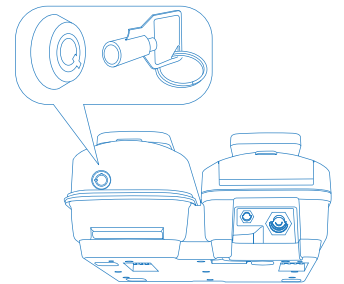

IsatPhone 本体の充電が可能

IsatDockにIsatPhoneを装着する事で、自動的にIsatPhoneの充電を行います。普段はIsatDockにIsatPhoneを装着し、充電しつつ電話を利用。避難や外出時にIsatDockからIsatPhoneを取り出して運用する事で、充電忘れもなく、十分に充電が完了した状態で衛星携帯電話を外に持ち出して、ご活用頂けます。

オプションでハンドセットの追加が可能

本機には運転時での通話を優先しているため、ハンドセットは標準添付されておりません。
※スピーカーフォンまたはBluetooth（別売）での通話となります。

必要になった時点で、後日オプションのハンドセットを追加する事で、あたかも家庭の固定電話機のように通話を行うことが可能になります。

▲ハンドセット追加時のイメージ

※本製品にIsatPhone本体は添付されておりません。

IsatPhone 本体盗難をキーロックで防止

IsatDockへのIsatPhoneの取付・取り外しは非常に簡便に行う事が可能です。反面、不在の際にIsatPhone本体が盗難に会わないか？ その様なご不安の為に、IsatDockではキーロックを標準搭載。予期せぬ盗難を未然に防止します。

IsatPhone を差し込むだけの簡単操作

IsatDockは、IsatDock本体にIsatPhoneを差し込むだけの簡単操作で、誰でも手軽に御利用頂く事が可能です。