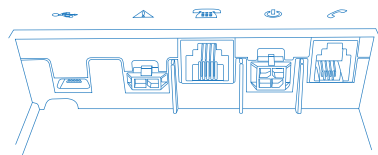

インマルサット衛星携帯電話 IsatPhonePROを室内で利用可能にするドッキングユニット IsatDockPRO

衛星携帯電話を室内でも利用したい。
そんなご要望に応える、室内運用の決定版が本機です。
充電機能に加え、RJ11ポートを搭載し、標準装備のハンドセット
以外でも、家庭用電話機を接続するだけで、接続した電話機を
衛星電話としてご利用頂く事も可能です。

IsatPhone 本体の充電が可能

IsatDockにIsatPhoneを装着する事で、自動的にIsatPhoneの充電
を行います。
普段はIsatDockにIsatPhoneを装着し、充電しつつ電話を利用。
避難や外出時にIsatDockからIsatPhoneを取り出して運用する事
で、充電忘れもなく、十分に充電が完了した状態で衛星携帯電話
を外に持ち出して、ご活用頂けます。

一般電話機との接続が可能

IsatDockにはRJ11端子が標準搭載されて
います。(LITEを除く)
この端子とお手持の一般電話機（プ
ッシュ回線対応のみ）を接続いただくと
、お手持ちの電話機が衛星電話として
機能します。
お部屋を跨いで衛星電話を利用されたい
場合や、普段慣れ親しんでいる電話
機で通話をしたいニーズにお答え致し
ます。

※本製品にIsatPhone本体は添付されておりません。

IsatPhone 本体盗難をキーロックで防止

IsatDockへのIsatPhoneの取付・取り外
しは非常に簡便に行う事が可能です。
反面、不在の際にIsatPhone本体が盗難
に会わないか？
その様なご不安の為に、IsatDockでは
キーロックを標準搭載。
予期せぬ盗難を未然に防止します。

IsatPhone を差し込むだけの簡単操作

IsatDockは、IsatDock本体にIsatPhone
を差し込むだけの簡単操作で、誰でも
手軽に御利用頂く事が可能です。

IsatDockを用いる事で、外ではIsatPhoneを携行してご利用いただく他に、これまで衛星からの電波が入らなかった建物・車両・船舶内などでの運用の際は、IsatDockにIsatPhoneを装着する事でこれら衛星の電波が入らなかったエリアでもご利用が可能となります。IsatDockを通じて、場所を問わず、衛星を通じて繋がる環境を皆様にご提供致します。

これまでの衛星電話ではそれぞれの箇所毎に衛星電話端末が必要でしたが…