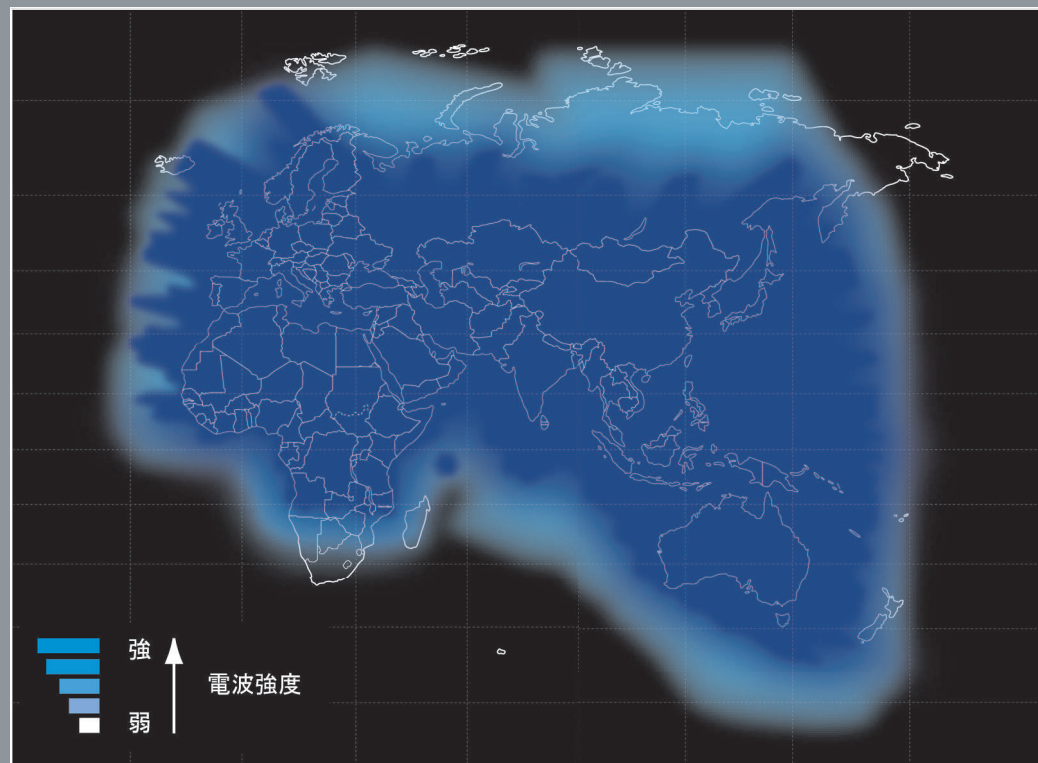

主な仕様

製品名	THURAYA XT LITE	
THURAYA 衛星通信モード	◎(対応)	
GSM 通信モード	- (非対応)	
データ/Fax 通信速度	- (非対応)	
GPS 機能	◎(対応)	
GmPRS 通信速度 (衛星モード)	下り (Downlink)	- (非対応)
	上り (Uplink)	- (非対応)
GmPRS 通信速度 (GSM モード)	下り (Downlink)	- (非対応)
	上り (Uplink)	- (非対応)
液晶画面	同時発色数	26.2 万色
	画面解像度	320*240 ピクセル (2 インチ)
防護性能	防塵性能	-
	衝撃性能	-
インターフェース	USB	Ver1.2
	Bluetooth	- (非対応)
	IR (赤外線)	- (非対応)
表示言語切替	計 13ヶ国語対応 アラビア語/英語/ベルシャ語/フランス語/ドイツ語/ イタリア語/ロシア語/スペイン語/トルコ語/ウルドゥー語/ ヒンディー語/ポルトガル語/中国語 (※) ※専用ファームウェアにて対応 (一部機能制限有)	
バッテリー (衛星モード)	連続待受時間	約 80 時間
	連続通話時間	約 6
バッテリー (GSM モード)	連続待受時間	- (非対応)
	連続通話時間	- (非対応)
外寸/重量	外寸 (高さ * 幅 * 奥行)	128*53*27mm
	重量	185g

※製品の外观や仕様は製品改善のために予告なく変更することがございます。

※お客様が日本 (日本船籍の船舶・航空機を含む) でスラヤ衛星通信サービスを御利用される場合は、日本デジコムが電波法に基づく総務大臣の無線局免許を受け、お客様から日本デジコムへの使用契約のお手続が必要です。(お手続はテレインフォで実施致します)

また、利用する端末は技術基準適合証明を取得したものでなければなりません。

※テレインフォでは、総務大臣の無線局免許を取得でき、工事設計認証または技術基準適合証明を取得したスラヤ端末の販売を行っております。

通話特化型のシンプル機能

本機は前モデル THURAYA XT から通信機能のみに特化した、シンプルモデルとなります。

連続待受時間 約 80 時間 / 連続通話時間 約 6 時間

と XT と同等のバッテリー駆動時間の延長を実現。

電源の確保が困難な砂漠や山地で威力を発揮します。

連続待受 約80時間
連続通話 約6時間

データ通信/ドッキングユニットは利用不可

本機は通話特化型の為、THURAYA XT と同等の機能・オプション・データ通信は利用できません。

音声通話 / MMS / SMS は THURAYA XT と同等の機能が利用可能の為、

被災時や危機管理における緊急連絡に必要な最低限の機能は最新モデルと同等の機能が利用可能です。

MMS/SMS

カバーエリア

▲ 上記地図の色の枠内が Thuraya 衛星のカバーエリアです。この枠内で本端末はご利用頂けます。

※日本国内の一部地域 (電波天文観測所による利用制限エリア) では利用に制限が御座います。詳細は弊社までお問い合わせください。

【発売元 (日本デジコム一次代理店)】

株式会社テレインフォ

〒225-0024 神奈川県横浜市青葉区市ヶ尾町1157-5
BUILDING 404

Tel : (050) 3786-0164 Fax : (050) 3737-1204

Web : <http://www.teleinfo.jp/>